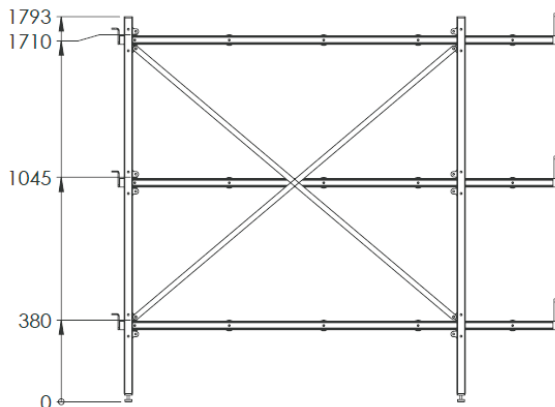

## TEKNISKE DATA:

Varenummer:	05-01-0107
Dimensioner:	L: 2038 mm x B: 880 mm x H: 1793 mm
Max. kapacitet i alt:	600 kg
Max. kapacitet pr. hylde:	200 kg
Vægt:	75 kg
Antal ruller pr. hylde:	5 stk
Hjul: (tilvalg)	2 stk faste + 2 stk drejbare
Låsefunktion: (hvis hjul tilvalgt)	Ja på drejbare hjul
Hjul dimensioner:	Ø 125 mm(faste)