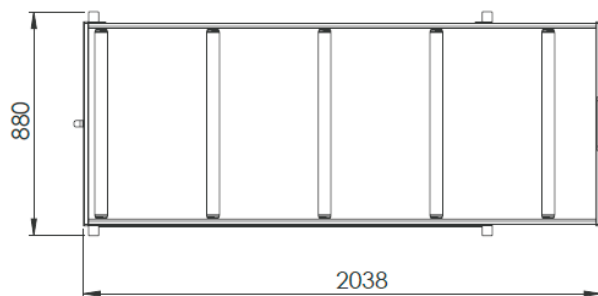

## TEKNISKE DATA:

Varenummer:	05-01-0107
Dimensioner:	L: 2038 mm x B: 880 mm x H: 1793 mm
Max. kapacitet i alt:	600 kg
Max. kapacitet pr. hylde:	200 kg
Vægt:	75 kg
Antal ruller pr. hylde:	5 stk
Hjul: (tilvalg)	2 stk faste + 2 stk drejbare
Låsefunktion: (hvis hjul tilvalgt)	Ja på drejbare hjul
Hjul dimensioner:	Ø 125 mm(faste)