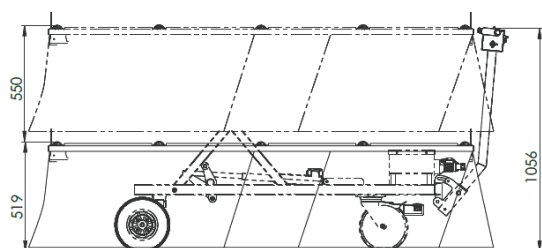

Katafalk med elektrisk lift

TEKNISKE DATA:

Varenummer:	04-01-0037
Dimensioner:	L: 2000 x B: 761 x H:519 mm
Højdevandring:	519 - 1069 mm
Max. kapacitet:	300 kg
Vægt:	147 kg
Spænding:	24 Vdc
Lader:	230 Vac
Batteri kapacitet:	29 Ah
Fremtræk:	1-5 km/t - trinløs justering
Elektrisk motorbrems:	Ja
Aftageligt betjeningshåndtag:	Ja
Antal ruller:	5 stk
Hjul:	8 stk
Drejbare hjul:	Ja på foraksel
Hjul dimensioner:	Ø 260/220 mm

TILKØB:

Træbeklædning - mange sorter
Sort stofbeklædning med velcro

Der tages forbehold for eventuelle trykfejl

CISTA

Tel. 72161755
info@balleinnovation.dk
www.cist-a.dk

cistA af Balle Innovation ApS
Cedervej 2C
7400 Herning