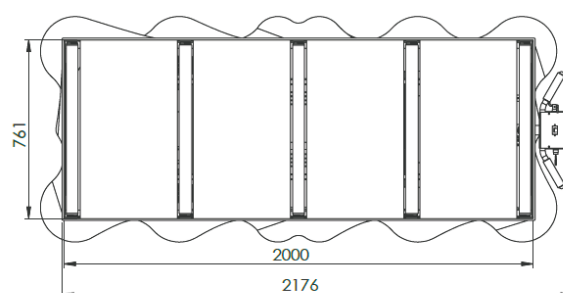

Katafalk med elektrisk lift

TEKNISKE DATA:

Varenummer:	04-01-0037
Dimensioner:	L: 2000 x B: 761 x H:519 mm
Højdevandring:	519 - 1069 mm
Max. kapacitet:	300 kg
Vægt:	147 kg
Spænding:	24 Vdc
Lader:	230 Vac
Batteri kapacitet:	29 Ah
Fremtræk:	1-5 km/t - trinløs justering
Elektrisk motorbrems:	Ja
Aftageligt betjeningshåndtag:	Ja
Antal ruller:	5 stk
Hjul:	8 stk
Drejbare hjul:	Ja på foraksel
Hjul dimensioner:	Ø 260/220 mm

TILKØB:

Træbeklædning - mange sorter
Sort stofbeklædning med velcro

Der tages forbehold for eventuelle trykfejl

CISTA

Tel. 72161755
info@balleinnovation.dk
www.cist-a.dk

cistA af Balle Innovation ApS
Cedervej 2C
7400 Herning