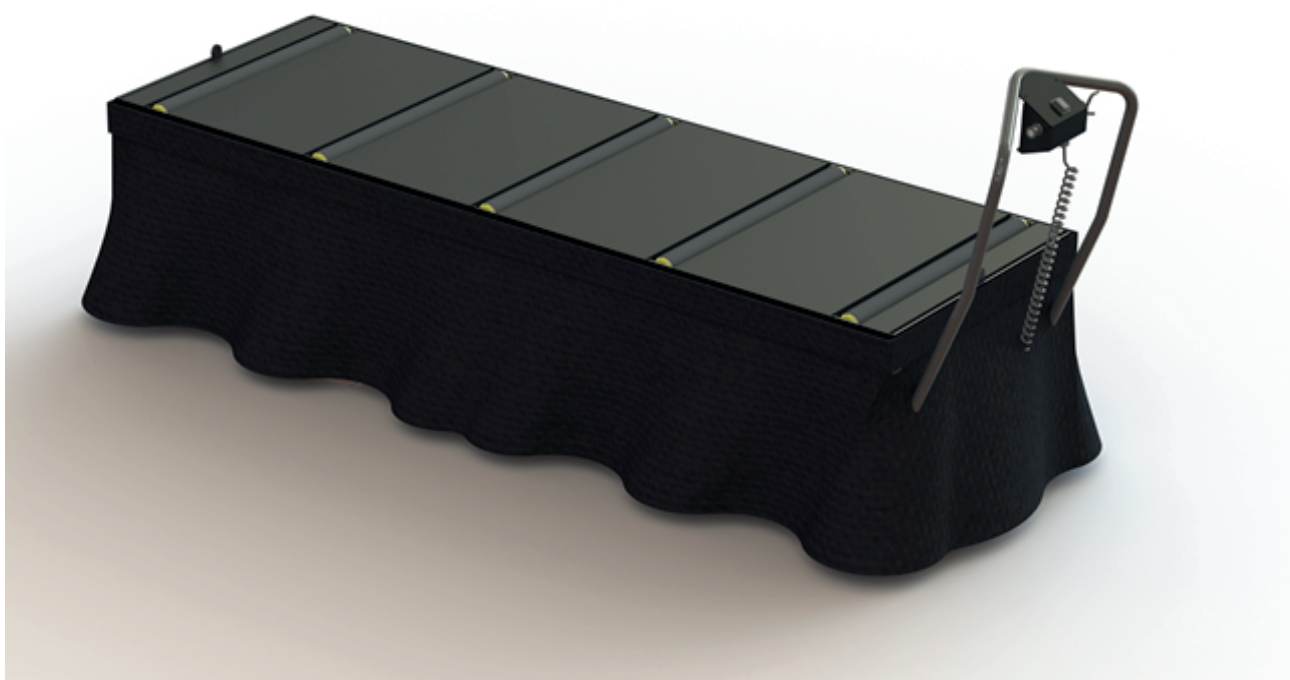

Katafalk med elektrisk lift

Terrængående, stilfuld og let betjent katafalk med løftekapacitet op til 300 kg.

Den idelle løsning til brug i kapeller og kirker for et forbedret arbejdsmiljø.

- NYHED - Kan vælges med Dobbeltjulsæt - Endnu bedre i terræn.
- NYHED - Forbedret løfteteknik m/løft indtil 300 kg.
- NYHED - Optimeret med aftageligt styr.
- Hurtig hæve/sænkefunktion.
- Trepunktsophæng for ekstra sikker og stabil kørsel.
- Betjeningsvenlig og lille venderadius.
- Ingen tunge løft og u hensigtsmæssige vrid.
- Lang batterilevetid.
- Punktérfrie hjul.
- Mulighed for tilkøb af sort stofbeklædning eller massiv træbeklædning i mange sorter.

CISTA

"CISTA WILL ACIST YOU"

www.cist-a.dk

Katafalk med elektrisk lift

TEKNISKE DATA:

Varenummer:	04-01-0037
Dimensioner:	L: 2000 x B: 761 x H:519 mm
Højdevandring:	519 - 1069 mm
Max. kapacitet:	300 kg
Vægt:	147 kg
Spænding:	24 Vdc
Lader:	230 Vac
Batteri kapacitet:	29 Ah
Fremtræk:	1-5 km/t - trinløs justering
Elektrisk motorbrems:	Ja
Aftageligt betjeningshåndtag:	Ja
Antal ruller:	5 stk
Hjul:	8 stk
Drejbare hjul:	Ja på foraksel
Hjul dimensioner:	Ø 260/220 mm

TILKØB:

Træbeklædning - mange sorter
Sort stofbeklædning med velcro

Der tages forbehold for eventuelle trykfejl

CISTA

Tel. 72161755
info@balleinnovation.dk
www.cist-a.dk

cistA af Balle Innovation ApS
Cedervej 2C
7400 Herning